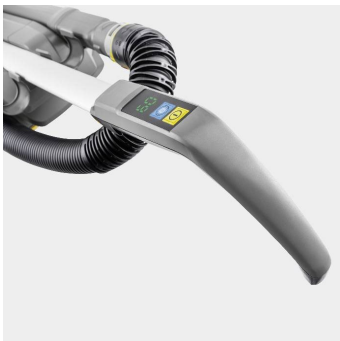

Het display zorgt voor meer gebruiksgemak en geeft onder andere informatie over de resterende gebruiksduur van de accu,