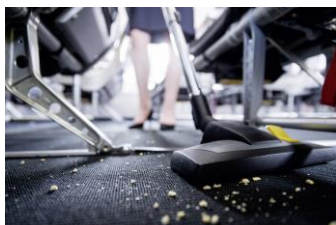

PERSBERICHT

De batterij-aangedreven rugstofzuiger BVL 5/1 Bp van Kärcher heeft een laag gewicht, een sterke zuigkracht en een langdurige batterij.

In alle krappe ruimtes die grondig gereinigd moeten worden vergemakkelijkt de BVL 5/1 het werk en zorgt hij snel voor uitstekende resultaten.