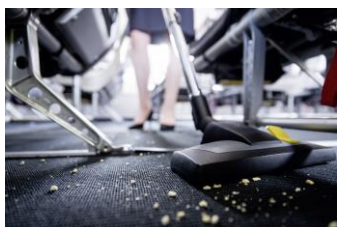

Dans tous les espaces exigus nécessitant un nettoyage en profondeur, le BVL 5/1 Bp facilite le travail et permet d'obtenir rapidement d'excellents résultats.