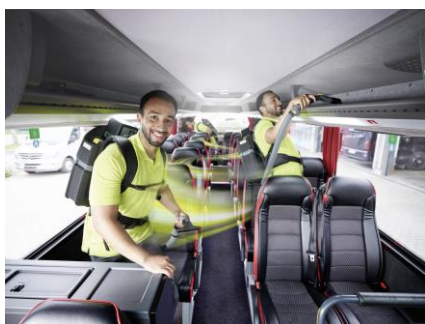

Grâce au maniement simple de l'appareil et à son concept ergonomique, l'aspirateur dorsal à batterie BVL 5/1 s'utilise partout en toute mobilité.

KÄRCHER

makes a difference