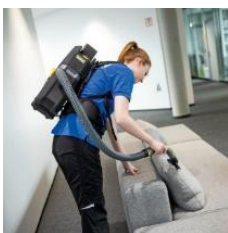

... le BVL 5/1 Bp facilite le travail et permet d'obtenir rapidement d'excellents résultats.

Grâce au maniement simple de l'appareil et à son concept ergonomique, l'aspirateur dorsal à batterie s'utilise partout en toute mobilité.