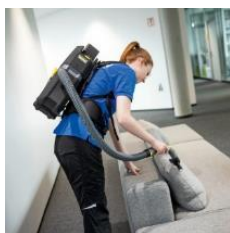

Dankzij de eenvoudige bediening en het ergonomische ontwerp kan de batterij-aangedreven rugstofzuiger overal en in elke situatie worden gebruikt.

KÄRCHER

makes a difference