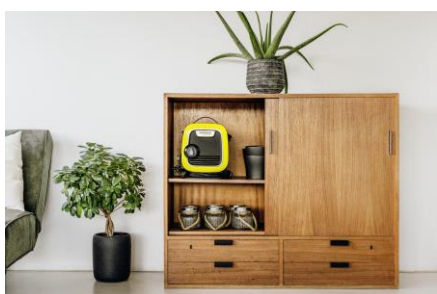

PERSBERICHT

worden gehouden. En de K Mini zelf, die kan dankzij zijn compacte formaat en lage gewicht zowel binnen als buiten gemakkelijk worden opgeborgen.

K Mini	
Werkdruk	max. 110 bar
Wateropbrengst	max. 360 l/u
Vermogen	1,4 kW
Afmetingen (l x b x h) incl. opbergbox	280 x 233 x 295 mm
Gewicht (incl. accessoires)	5 kg

De K Mini van Kärcher, een compacte hogedrukreiniger die zelfs in het kleinste stadsappartement makkelijk kan worden opgeborgen.

KÄRCHER