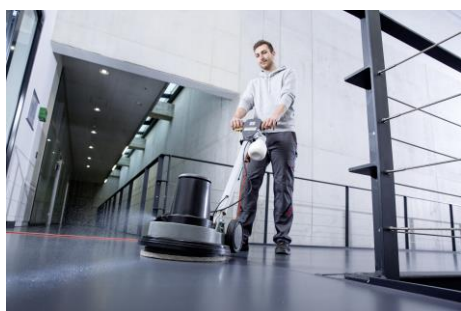

PERSBERICHT

De nieuwe eenschijfsmachine BDP 43/400 C van Kärcher is multi-inzetbaar dankzij de vele accessoires en krachtige motor.

	BDP 43/400 C
Werkbreedte (mm)	430
Nominaal ingangsvermogen (W)	1400
Schoonwatertank (l) (optioneel)	12
Borsteldruk (g/cm²)	22
Borstelsnelheid (omw/m)	380
Geluidsniveau (dB/(A))	55
Stroomvoorziening (V/Hz)	220 - 240 / 50
Gewicht zonder toebehoren (kg)	30,7
Afmetingen (L x B x H)	650 x 470 x 1210