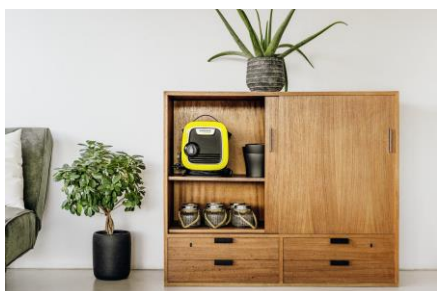

PERSBERICHT

gehouden. En de K Mini zelf, die kan dankzij zijn compacte formaat en lage gewicht zowel binnen als buiten gemakkelijk worden opgeborgen.

K Mini	
Werkdruk	max. 110 bar
Wateropbrengst	max. 360 l/u
Vermogen	1,4 kW
Afmetingen (l x b x h) incl. opbergbox	280 x 233 x 295 mm
Gewicht (incl. accessoires)	5 kg

De K Mini van Kärcher, een compacte hogedrukreiniger die zelfs in het kleinste stadsappartement makkelijk kan worden opgeborgen.

KÄRCHER