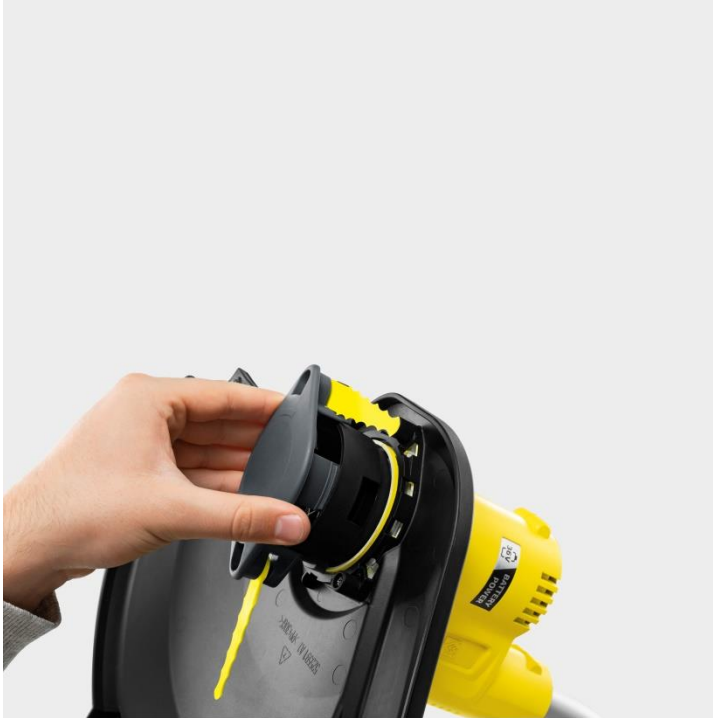

PERSBERICHT

Een mooi verzorgde grasmat? Kärcher's LTR accu-kantentrimmers doen het in een handomdraai!

Wilrijk, 25 maart 2020 – Intens groen en stevige stengels: een mooi verzorgde grasmat is de blikvanger van elke tuin. Voor het onderhoud van elk groen stukje moet men echter niet alleen handig zijn maar ook over de juiste tools beschikken. De 3 accu-kantentrimmers uit de LTR-serie van Kärcher verschillen van elkaar in spanning en maaicirkel, maar hebben één ding gemeen: zelfs lang gras en hardnekkig onkruid op moeilijk bereikbare plaatsen kunnen eenvoudig verwijderd worden.

Kärcher brengt 3 nieuwe LTR accu-kantentrimmers op de markt. De apparaten maken allemaal deel uit van het 'Kärcher Battery Platform'.

KÄRCHER

PERSBERICHT

De accu-kantentrimmers van Kärcher onderscheiden zich door hun efficiënt maaisysteem, zelfs bij hoog gras en hardnekkig onkruid.

Bij de 18V-modellen kan de trimkop 180° gedraaid worden, zodat de snijdraad het gazon loodrecht raakt en het gras uiterst nauwkeurig verwijdert.

PERSBERICHT

Met de uitklapbare beschermbeugel op de LTR 18-30 en LTR 36-33 kan het gras langs bloembedden zorgeloos getrimd worden.

De maaihoek van de kop van de LTR 18-30 kan zonder gereedschap in 3 standen ingesteld worden, zodat er bijvoorbeeld gemakkelijk onder obstakels zoals tuinbankjes gemaaid kan worden.

PERSBERICHT

In de accu-kantentrimmers van Kärcher kunnen trimmessen gebruikt worden. Deze zijn als optioneel accessoire verkrijgbaar.