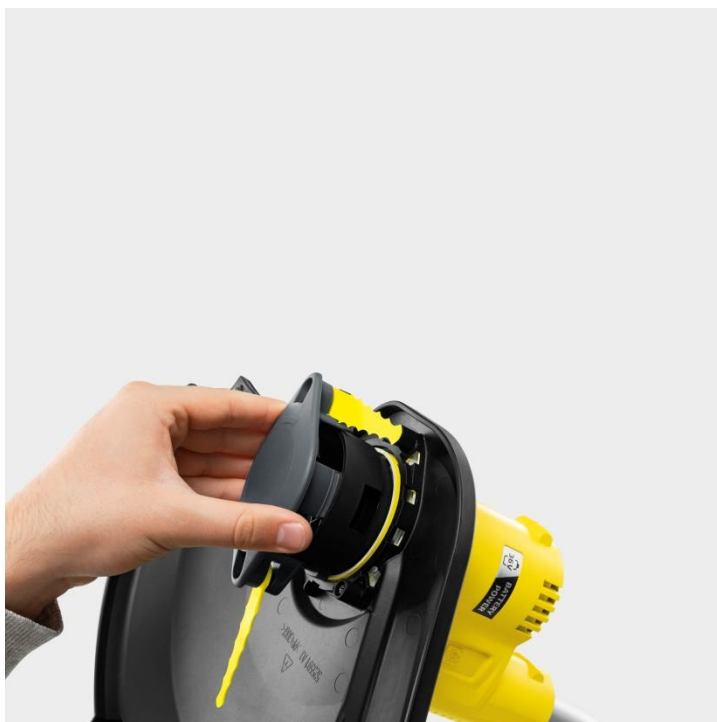

COMMUNIQUÉ DE PRESSE

Les lames de débroussailleuse sont compatibles avec les coupe-bordures sans fil de Kärcher et disponibles en option.